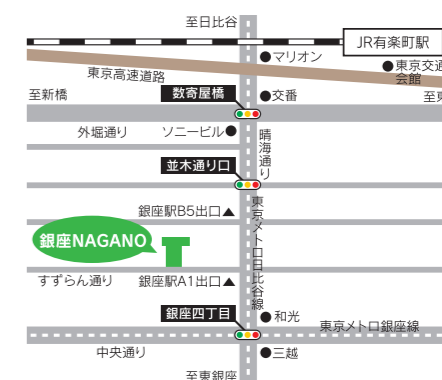

東京新卒応援ハローワーク 東京都新宿区西新宿2-7-1 小田急第一生命ビル21F
TEL03-5339-8609

アクセス●JR線…新宿駅西口下車 徒歩10分 ●大江戸線…都庁前駅下車 徒歩2分
●丸ノ内線…西新宿駅下車 徒歩5分

八王子新卒応援ハローワーク

大学院・大学・短大・高専・専修学校等の学生等や、これらの学校を卒業した方(卒業後3年以内)を対象としたハローワークです。お気軽にご利用ください。

時間/午前10時~午後6時(月~金)
休日/土曜日・日曜日・祝日・年末年始
対象者/●大学・短大等の学生や、これらの学校を卒業した方(卒業後3年以内)

八王子新卒応援ハローワーク 八王子市旭町10-2 TCビル6F
TEL042-631-9505
アクセス●JR八王子駅北口駅前

銀座NAGANO 4階

移住交流・就職相談 コーナーのご案内

信州への移住・週末暮らし、Iターンなど、みなさまの相談に専門のスタッフがワンストップで対応します。ハローワークが併設され、端末で長野県内企業の求人情報を検索できます。また、スタッフが紹介状を発行します。お気軽にご相談にお越しください。

営業時間/
月曜日~日曜日 10:00~18:00
(但し、年末年始、祝日は除く)
※ハローワークは日曜日、月曜日はお休み

お問い合わせ/銀座NAGANO
TEL03-6274-6016
アクセス●銀座4丁目交差点から徒歩1分
●最寄り駅/東京メトロ銀座駅A1出口

WEBサービス ご利用ください!

大卒等就職情報WEB提供サービス

<http://job.gakusei.go.jp/index.html>