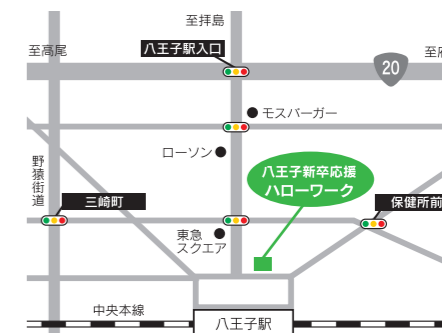

八王子新卒応援ハローワーク

大学院・大学・短大・高専・専修学校等の学生等や、これらの学校を卒業した方(卒業後3年以内)を対象としたハローワークです。お気軽にご利用ください。

時間/午前10時~午後6時(月~金)
休日/土曜日・日曜日・祝日・年末年始
対象者/●大学・短大等の学生や、これらの学校を卒業した方(卒業後3年以内)

以下のサービスを全て無料で行っています。

- ・地元企業の求人はもちろん、全国の求人を探ることができます。窓口で相談することもできます。
- ・各企業のホームページにアクセスして、必要な企業情報を検索することができます。
- ・仕事探しにあたっての各種相談を承っています。
- ・エントリーシート・履歴書の作成相談や、面接指導を受け付けています。
- ・その他、専門家による心理的サポートも実施しています。
- ・年間を通じて、就職面接会や就職活動に役立つセミナー等のイベントを企画しています。

八王子新卒応援ハローワーク 八王子市旭町10-2 TCビル6F
TEL042-631-9505
アクセス●JR八王子駅北口駅前